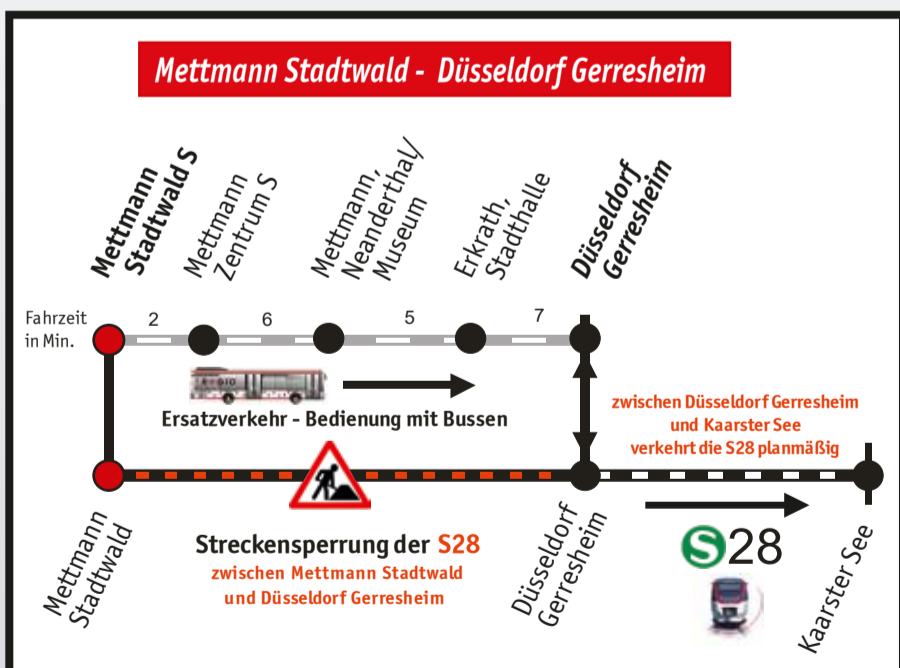

Telefon 02104 305-400
www.regio-bahn.de

Schlaue Nummer Bus & Bahn 01806 50 40 30
(Festnetz 20 Cent/ Anruf, Mobil max. 60 Cent/ Anruf)

...mehr als eine Bahn